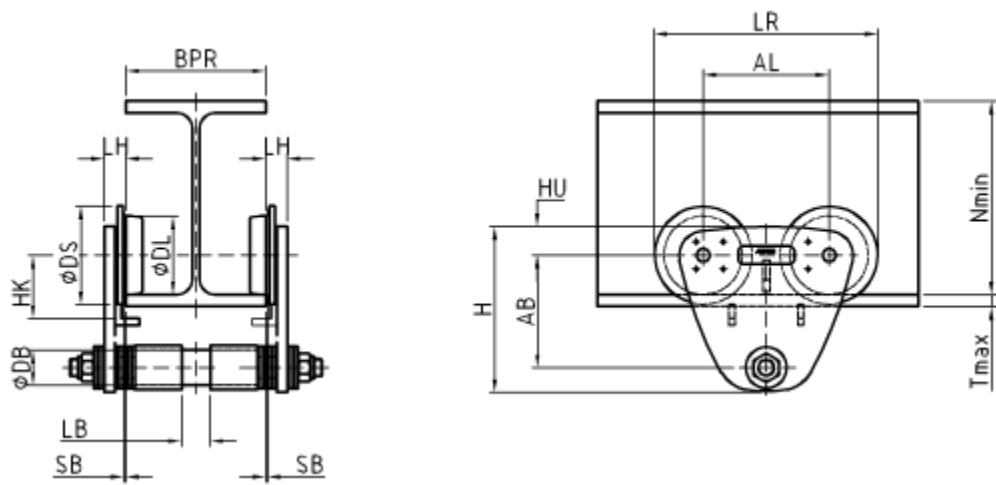

max. kapacitet	1400 kg	Flänsbredd	201 mm - 300 mm
----------------	---------	------------	-----------------

Mått och vikter

AL	150 mm	AB	125 mm	DS	100 mm		
DL	80 mm	DB	34 mm	HU	41 mm		
H	193 mm	HK	71 mm	LR	250 mm	N _{min}	130 mm
LB	33 mm	LH	22 mm				
SB _{max}	2 mm	T _{max}	25 mm				

Vikt åkverk 12,6 kg

BPR _{min}	BPR _{max}	Radie för kurvor
201 mm	300 mm	>= 2250 mm

ABUS Kransysteme GmbH
Sonnenweg 1
51647 Gummersbach

åkverk HF14

26.06.2015